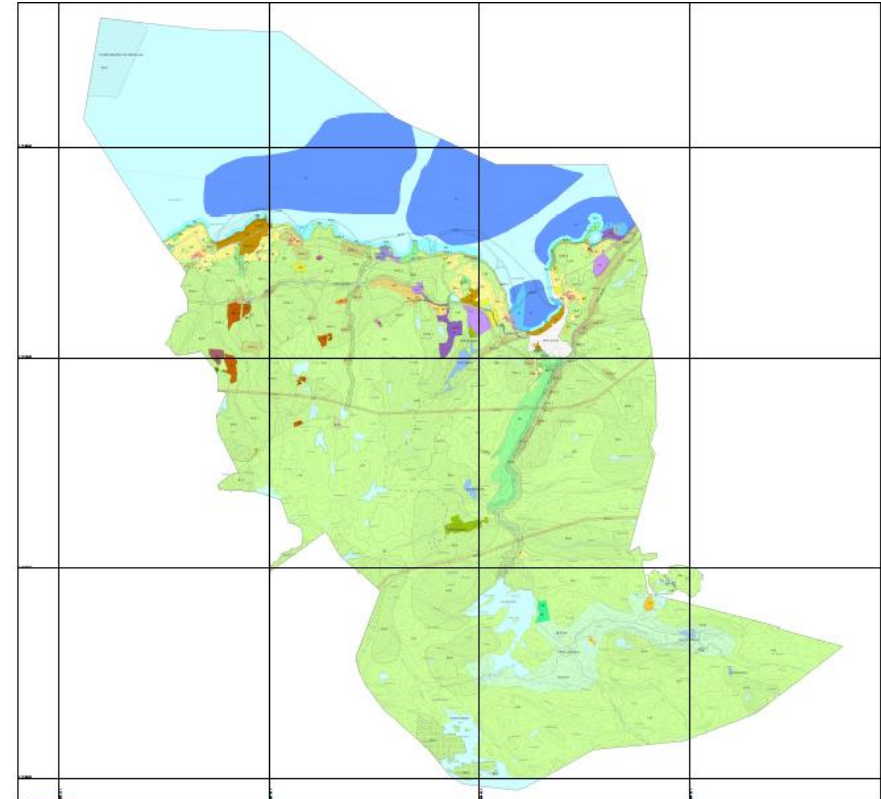

# Regionalplan for arealbruk

åpen – nyskapende – samhandlende

# Malvik kommune

- 14 007 innbyggere
- Tre tettsteder: Hommelvik, Vikhammer og Sveberg
- Bokommune, næringskommune i vekst og nabo til Trondheim
- Stor arbeidspendling til Trondheim og Stjørdal

# Pågående planprosesser

- Kommuneplanens arealdel 2018-2030
- Områdereguleringsplan for Vikhammer sentrum
- Kommunedelplan for dobbeltsporet jernbane
- Detaljreguleringsplan for 4-felt E6
- Private detaljreguleringsplaner