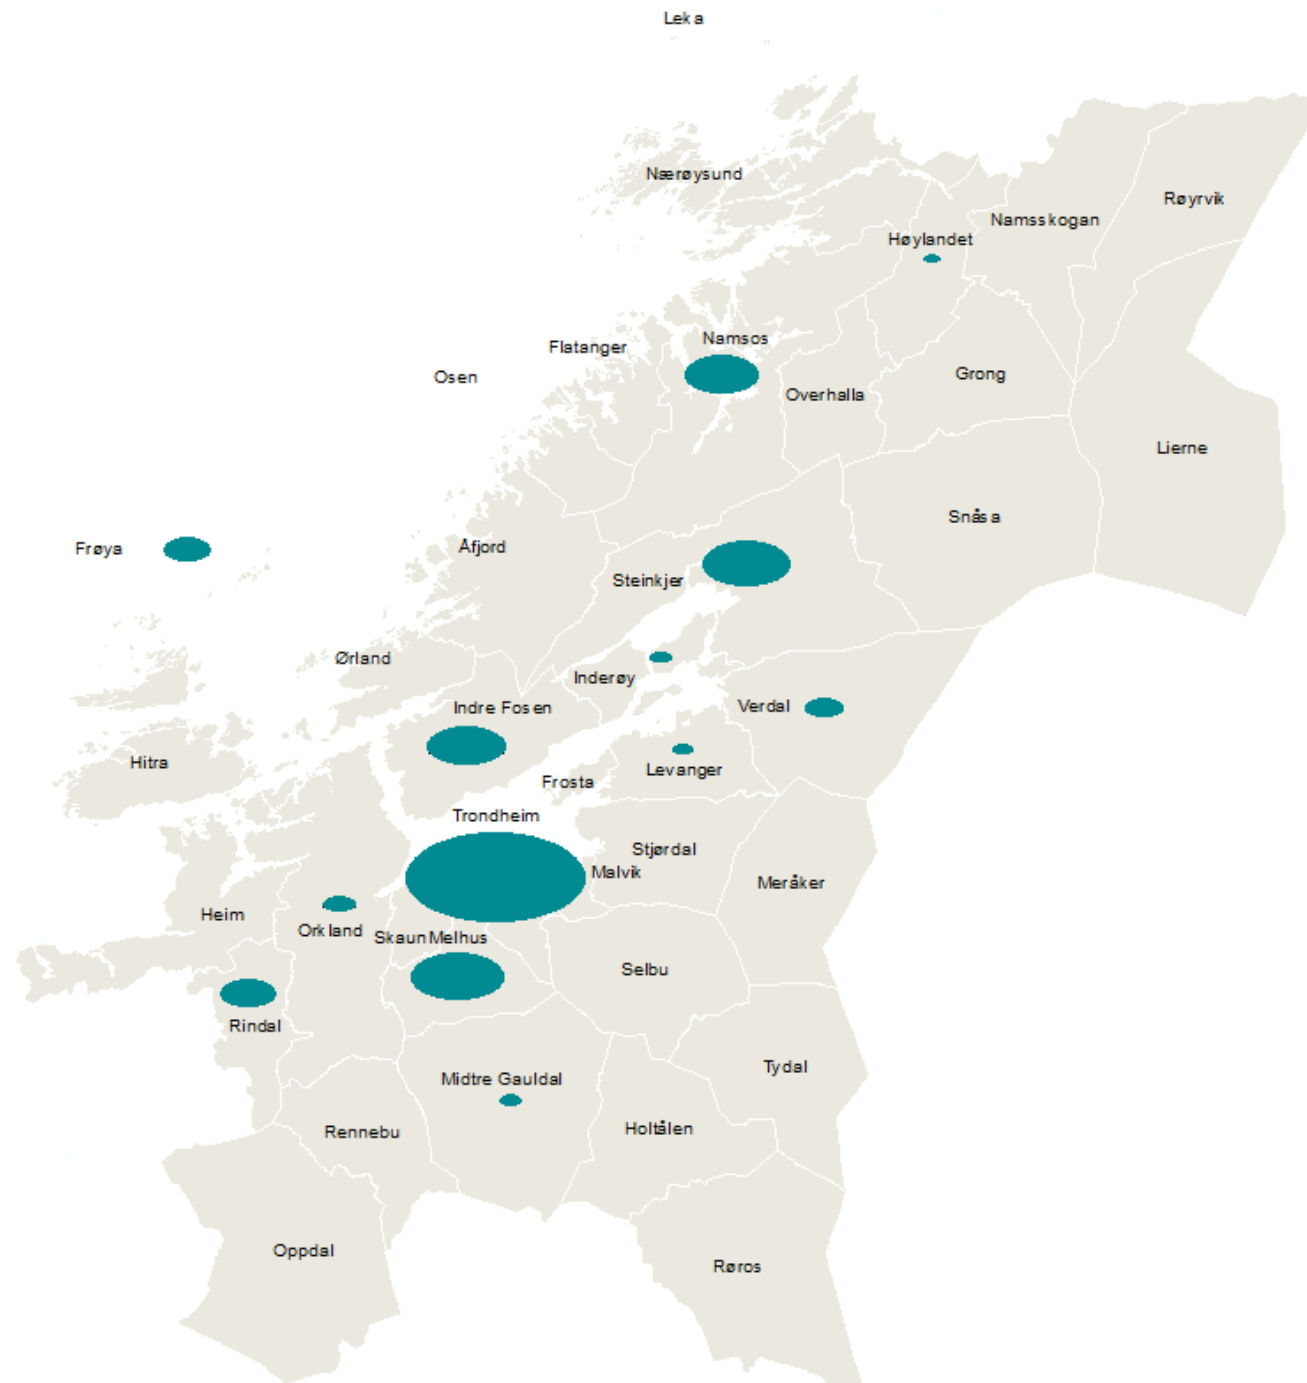

Trøndelag fylkeskommune
Trööndelagen fylhkentjielte

WEBINAR 10. juni 2020

Regionale forskningsmidler

Frank Sandnes

DistriktForsk Kommune - Trøndelag

- DistriktForsk Kommune er et samarbeid initiert av fylkeskommunen, KS og Fylkesmannen fra og med 2019.
- Et lavterskeltilbud for forskningsumodne kommuner/etater i Trøndelag
- **Gratis kompetansemegling** for kommuner (innovasjonsselskap og klynger)
- **Støtte til forprosjekter** i distriktskommuner (unntatt Trondheim) - inntil 200.000,-
- **Oppgavestøtte** til studenter som skriver oppgave i samarbeid med kommuner (unntatt Trondheimsregionen) - inntil 6.000,-.

DistriktForsk Kommune - Trøndelag

- DistriktForsk Kommune har 2,8 mill. i budsjett for forprosjekter i 2020.
- Så langt i 2020 - finansiert 4 kommunale prosjekter med 800' – fortsatt 2 mill. igjen
 - Inderøy kommune (estetiske læringsmetoder)
 - Indre Fosen kommune (frivillighet)
 - Levanger kommune (unge med demens)
 - Verdal kommune (oppgaveutvalg)
- Siden 2019 er det finansiert 9 forprosjekter med til sammen 1,8 mill. gjennom DistriktForsk Kommune
- Prosjektene har god tematisk, men ikke like god geografisk spredning – enda..
- Mer info: <https://www.trondelagfylke.no/distriktforsk/>

INNOVASJON I KOMMUNAL SEKTOR

- Kommuner og fylkeskommune er pålagt mange nye oppgaver
- Både DistriktForsk og RFF Trøndelag sine utlysninger er rettet mot kommuner og kommunale etater

**Horisont
Europa**