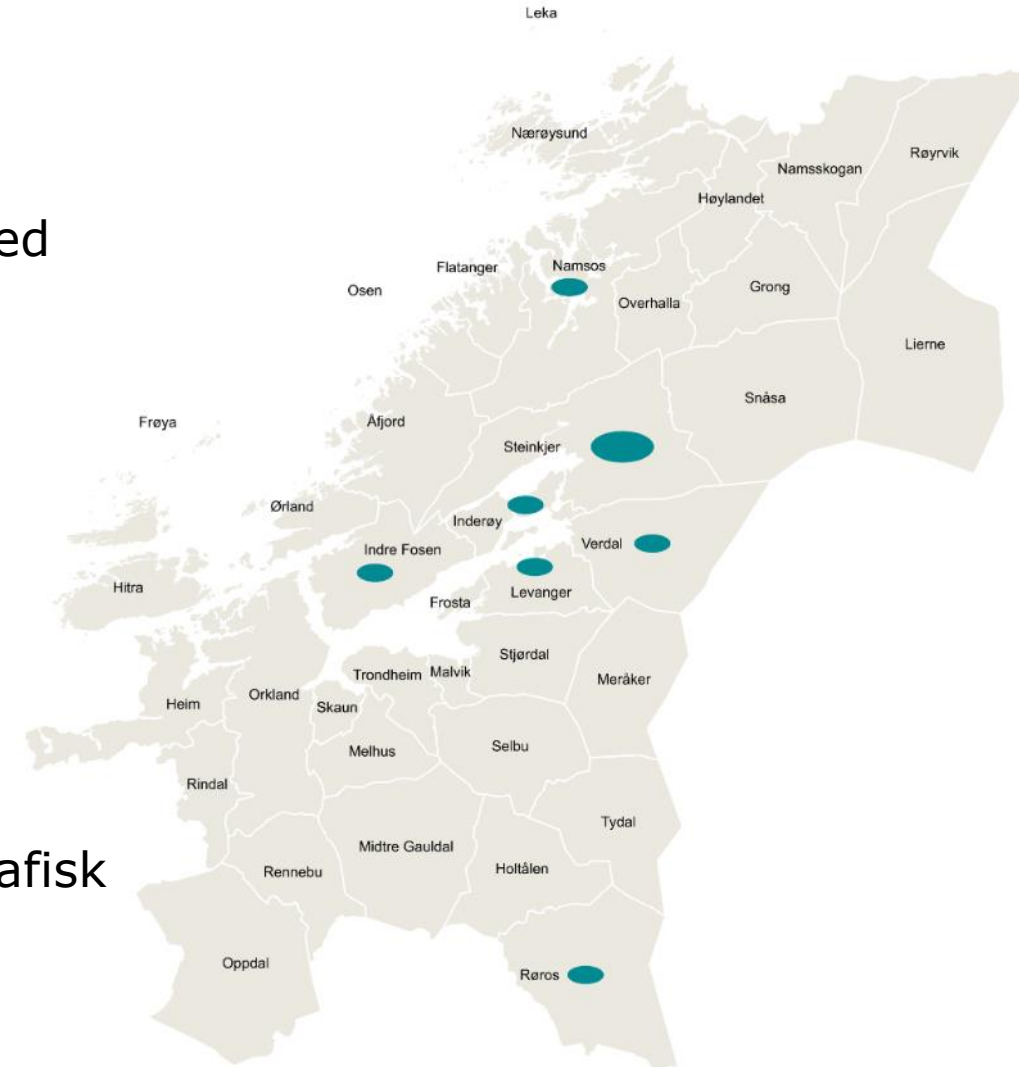

Trøndelag fylkeskommune
Trööndelagen fylhkentjielte

WEBINAR 10. juni 2020

Regionale forskningsmidler

Frank Sandnes

DistriktForsk Kommune - Trøndelag

- DistriktForsk Kommune er et samarbeid initiert av fylkeskommunen, KS og Fylkesmannen fra og med 2019.
- Et lavterskeltilbud for forskningsumodne kommuner/etater i Trøndelag
- **Gratis kompetansemegling** for kommuner (innovasjonsselskap og klynger)
- **Støtte til forprosjekter** i distriktskommuner (unntatt Trondheim) - inntil 200.000,-
- **Oppgavestøtte** til studenter som skriver oppgave i samarbeid med kommuner (unntatt Trondheimsregionen) - inntil 6.000,-.

DistriktForsk Kommune - Trøndelag

- DistriktForsk Kommune har 2,8 mill. i budsjett for forprosjekter i 2020.
- Så langt i 2020 - finansiert 4 kommunale prosjekter med 800' – fortsatt 2 mill. igjen
 - Inderøy kommune (estetiske læringsmetoder)
 - Indre Fosen kommune (frivillighet)
 - Levanger kommune (unge med demens)
 - Verdal kommune (oppgaveutvalg)
- Siden 2019 er det finansiert 9 forprosjekter med til sammen 1,8 mill. gjennom DistriktForsk Kommune
- Prosjektene har god tematisk, men ikke like god geografisk spredning – enda..
- Mer info: <https://www.trondelagfylke.no/distriktforsk/>