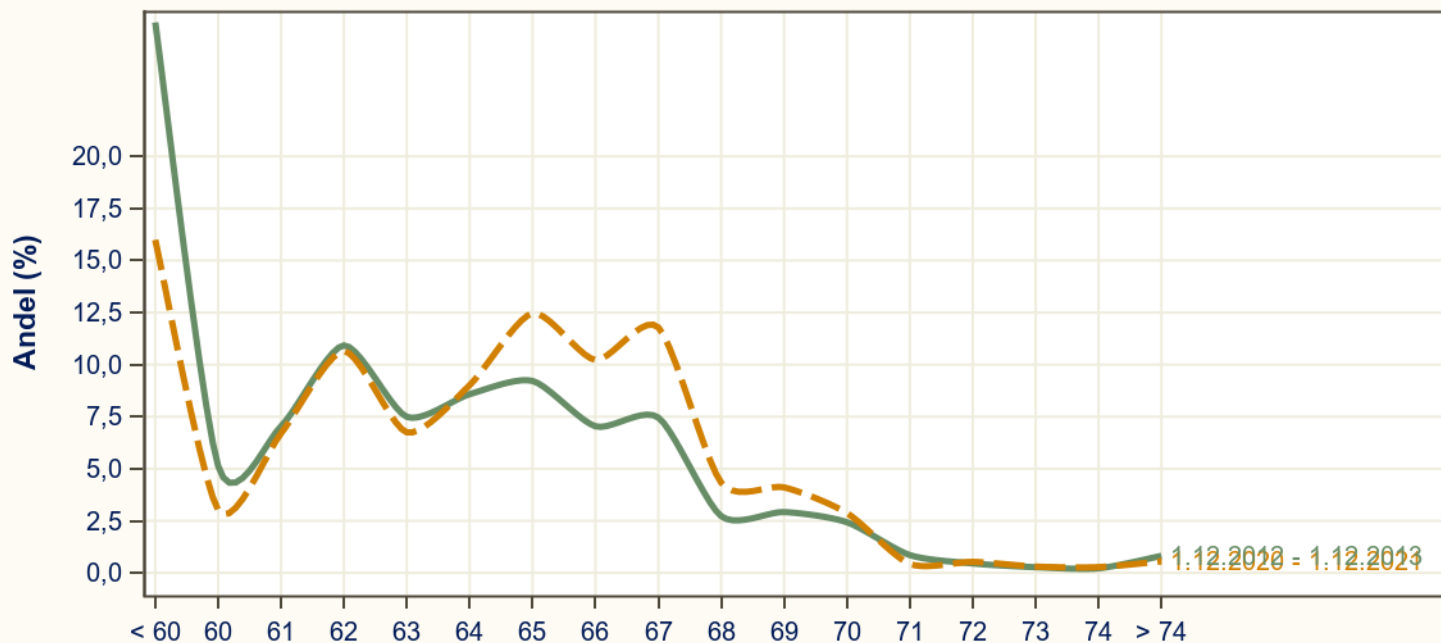

Grafikk 4.3.1.cg

Avgangsalder. Kommuner og fylkeskommuner. Menn. Jmfør Tabell 4.3.1c

Tabellen omfatter ansatte som var minst 55 år ved begynnelsen av den aktuelle periode.

Kolonnen 'Gjennomsnittlig avgangsalder' viser gjennomsnittlig avgangsalder for de som sluttet i perioden.

Kolonnene < 60, 60, 61.. og > 74 viser andel av ansatte som sluttet i perioden når de var hhv. < 60 år, 60 år, 61 år osv.

Kilde: KS/PAI